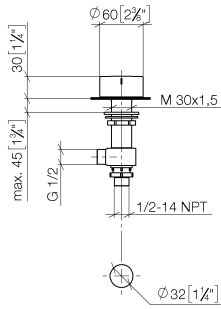

Deck valve anti-clockwise closing hot - Brushed Dark Platinum

CL.1

20 000 741

- hole diameter 32 mm
- handle Ø 60mm
- without rosette
- with hot marking

Fits: CL.1, CYO

	Brushed Dark Platinum	20 000 741-99
	Chrome	20 000 741-00
	Brushed Platinum	20 000 741-06
	Dark Chrome	20 000 741-19
	Brushed Durabronze (23kt Gold)	20 000 741-28
	Matte Black	20 000 741-33
	Brushed Champagne (22kt Gold)	20 000 741-46
	Champagne (22kt Gold)	20 000 741-47

20 000 741

mm [inches]

Flow rate chart

Certificates

WRAS\_2103001. LGA\_28688. IAPMO\_4976 (4).

20 000 741

Parts for other finishes can be found here: [Chrome](#)

**Spare parts list**

No.	Item Number	Name	Quantity used	Delivery time
1	09 20 74 006-99	handle ( hot )	1	30
2	90 31 11 007 00 90	pin	1	2
3	09 27 74 003-99	rosette	1	30
4	90 14 10 060 00 90	seal	1	2
5	90 14 15 020 03 90	ring	1	2
6	90 23 30 023 00 90	nut	1	2
7	09 29 06 107-00	spindle	1	10
8	90 90 03 132 00 90	top	1	2
9	04 17 11 058 32 90	side panel	1	2
10	04 23 10 032 78 90	fixing set	1	2
11	04 17 11 023 10 90	distributor	1	2
12	09 30 11 059 90	disc	1	2
13	09 23 10 012 90	nut	1	2