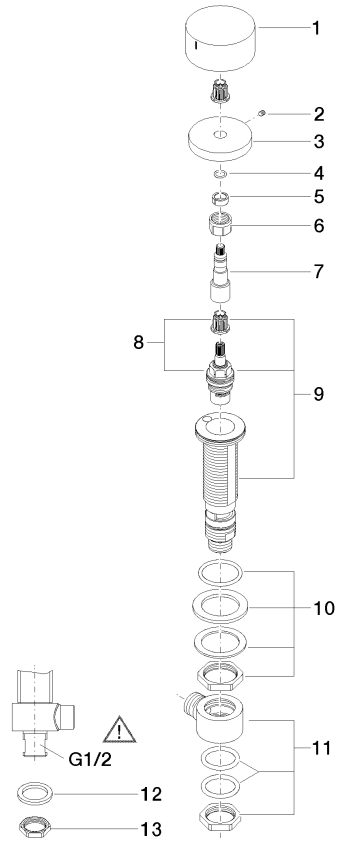

Deck valve anti-clockwise closing hot - Brushed Dark Platinum

CL.1

20 000 741

- hole diameter 32 mm
- handle Ø 60mm
- without rosette
- with hot marking

Fits: CL.1, CYO

	Brushed Dark Platinum	20 000 741-99
	Chrome	20 000 741-00
	Brushed Platinum	20 000 741-06
	Dark Chrome	20 000 741-19
	Brushed Durabronze (23kt Gold)	20 000 741-28
	Matte Black	20 000 741-33
	Brushed Champagne (22kt Gold)	20 000 741-46
	Champagne (22kt Gold)	20 000 741-47

20 000 741

mm [inches]

Flow rate chart

Certificates

WRAS\_2103001. LGA\_28688. IAPMO\_4976 (4).

20 000 741

Parts for other finishes can be found here: [Chrome](#)

**Spare parts list**

No.	Item Number	Name	Quantity used	Delivery time
1	09 20 74 006-99	handle ( hot )	1	30
2	90 31 11 007 00 90	pin	1	2
3	09 27 74 003-99	rosette	1	30
4	90 14 10 060 00 90	seal	1	2
5	90 14 15 020 03 90	ring	1	2
6	90 23 30 023 00 90	nut	1	2
7	09 29 06 107-00	spindle	1	10
8	90 90 03 132 00 90	top	1	2
9	04 17 11 058 32 90	side panel	1	2
10	04 23 10 032 78 90	fixing set	1	2
11	04 17 11 023 10 90	distributor	1	2
12	09 30 11 059 90	disc	1	2
13	09 23 10 012 90	nut	1	2